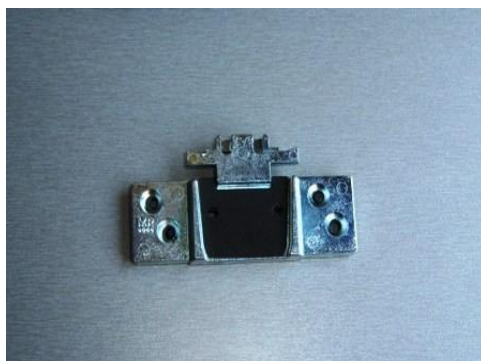

- 20.) PROTUPROVALNO OSIGURANJE PROZORA SASH JAMMER
NA ZAKLJUČAVANJE
BOJA ZLATNA
ENGLISKI PROIZVOD
GARANCIJA 3 GODINE

- 21.) METALNA SPOJNICA ZA PREČKU SALAMANDER 2D

- 22.) METALNA SPOJNICA ZA PREČKU ORIGINAL SALAMANDER
3D BEZ DIHTUNGA