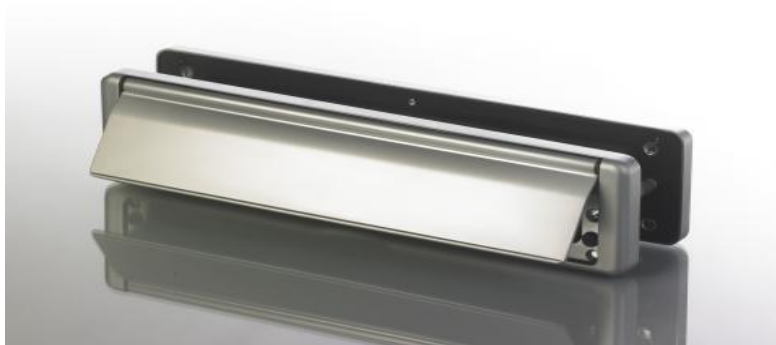

- 19.) PROTUPROVALNO OSIGURANJE PROZORA SASH JAMMER